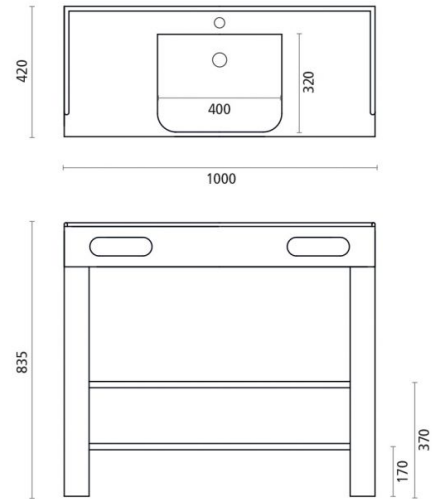

Padua

Ref. 6027

1000 x 420 x 835 mm.

Características

Mueble lavabo

Medidas: 1000x420x835 mm.