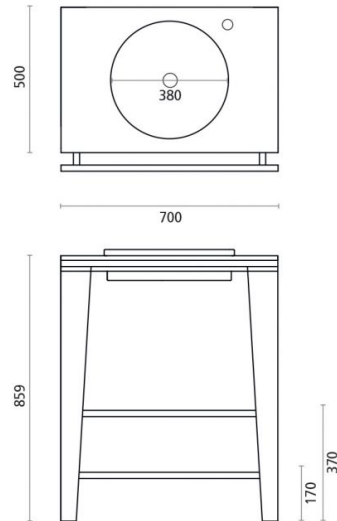

Tarento

Ref. 6031

700 x 500 x 859 mm.

Características

Mueble lavabo

Medidas: 700 x 500 x 859 mm.