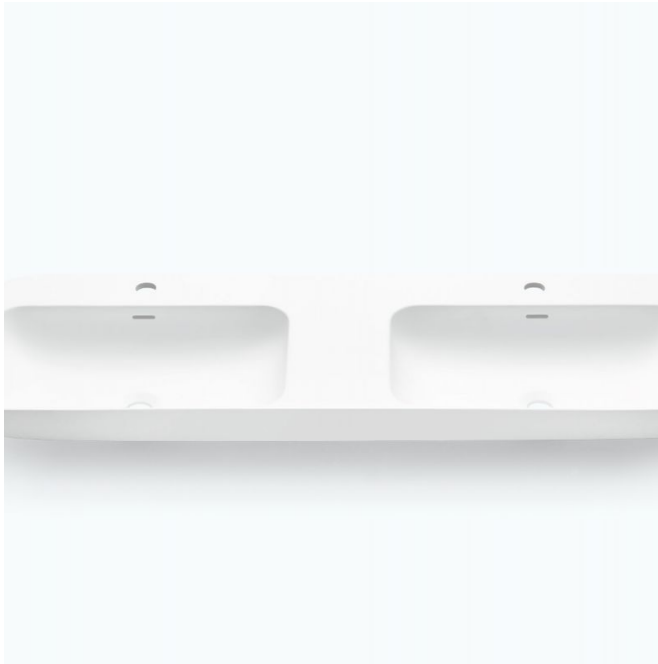

Bari Solid Surface

Ref. 6022

1200 x 400 x 140 mm.

Características

Lavabo suspendido doble poza
Medidas: 1200 x 400 x 140 mm.