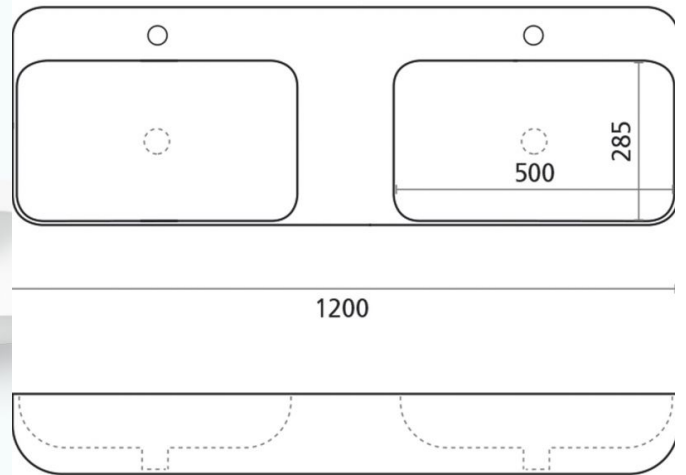

Bari Solid Surface

Ref. 6022

1200 x 400 x 140 mm.

Características

Lavabo suspendido doble poza
Medidas: 1200 x 400 x 140 mm.