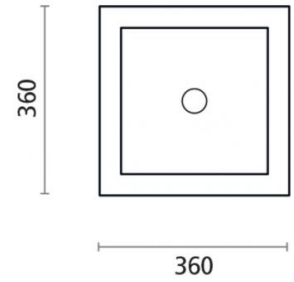

Cuadrado

Ref. 6025

360 x 360 x 850 mm.

Características

Lavabo pedestal

Medidas: 360 x 360 x 850 mm.