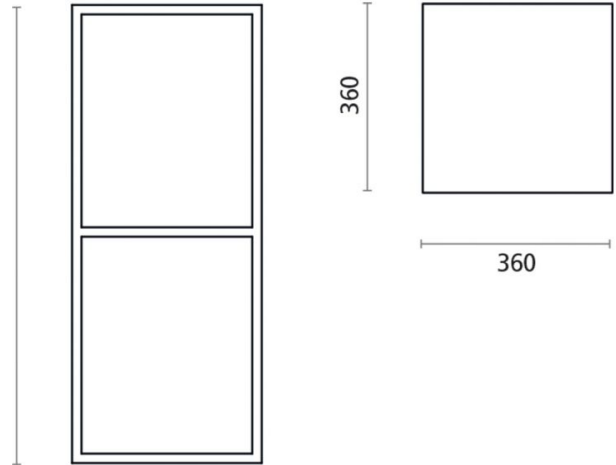

# Módulo cuadrado

## Ref. 6026

360 x 360 x 850 mm.

### Características

Módulo cuadrado

Medidas: 360 x 360 x 850 mm.