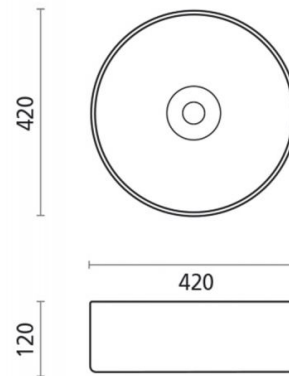

# Reinosa

**Ref. 08038**

420x150 mm.

## Características

Lavabo de cemento

Medidas: 420x150 mm.