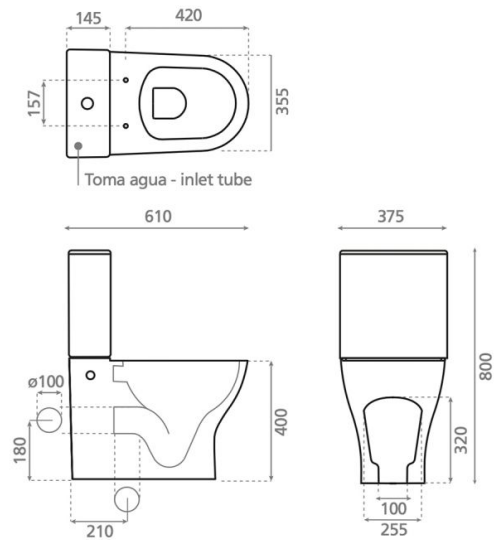

Sidney

Ref. 4555

610x375x800 mm.

Características

Inodoro con tanque
Rimless
Salida dual
Mecanismo doble descarga
Tapa termoendurecida extraíble slim
Soft close
Peso 40 kg | Unidades por palé 12.
Certificación eco de 3/4, 5L regulable hasta 6L