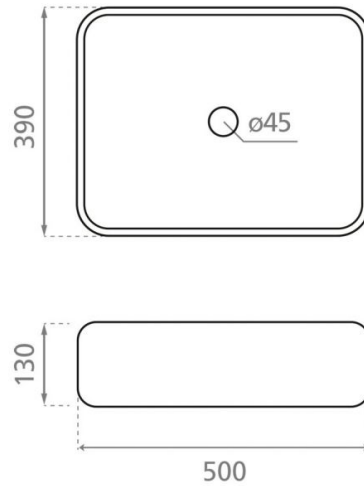

# Dinan rectangular

## Ref. 4113

500x390x130 mm.

### Características

Lavabo sobre encimera  
Sin rebosadero  
500x390x130 mm.

Colores disponibles: