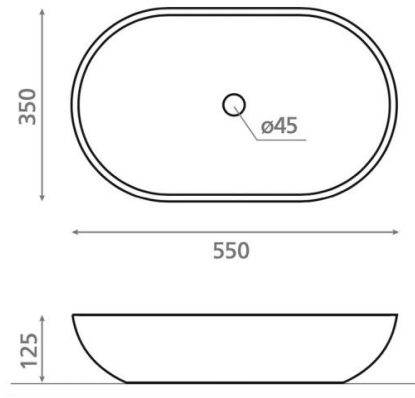

Pretoria

Ref. 6033

550x350x125 mm.

Características

Lavabo sobre encimera
Sin rebosadero
Material: dado quartz
Medidas 550x350x125 mm.

Caja:
600x400x140 mm
8.5 kg