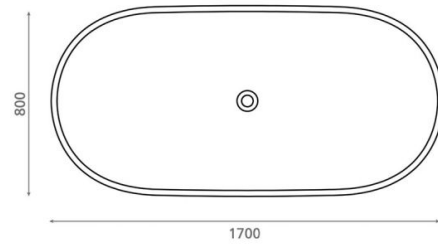

Pretoria bañera

Ref. 6034

1700x800x500 mm.

Características

Bañera exenta
Material: dado quartz
Blanco
Con rebosadero
1700x800x500 m.
Peso bruto 120 kg.