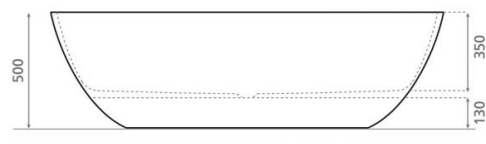

Pretoria bañera

Ref. 6034

1700x800x500 mm.

Características

Bañera exenta
Material: dado quartz
Blanco
Con rebosadero
1700x800x500 m.
Peso bruto 120 kg.