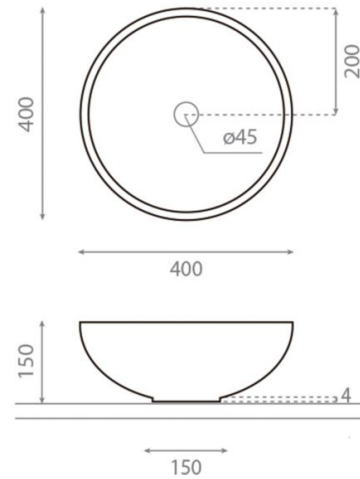

Mármol negro

Ref. 00396

400 x 150 mm.

Características

Lavabo lys sobre encimera

Porcelana

Pintado a mano

Acabado mármol negro

Medidas: 400x150 mm.

Base: 125 mm.