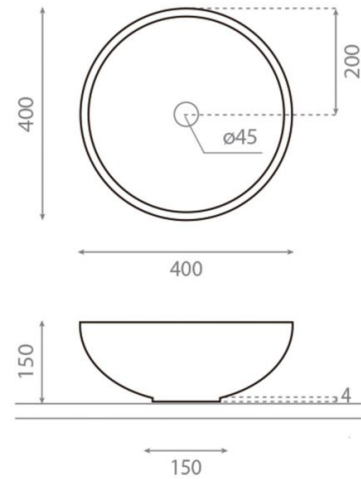

Verde

Ref. 00397

400x150 mm.

Características

Lavabo lys sobre encimera

Porcelana

Pintado a mano

Acabado verde

Medidas: 400x150 mm.

Base: 125 mm.