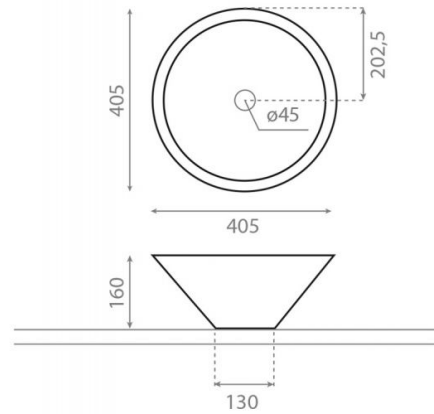

Cónico

Ref. 00306

405x160 mm

Características

Lavabo de piedra Colección Natural Series.

No puede ir a pared.

Lavabo sin rebosadero.

Peso neto 9kg, peso con caja 10kg.