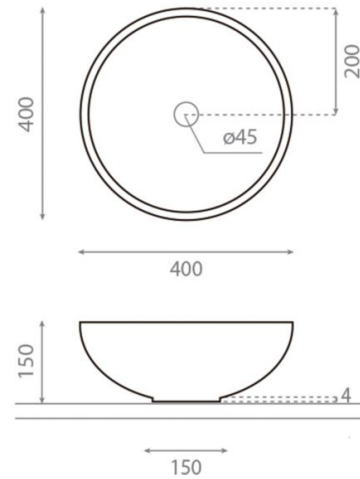

Tierra

Ref. 00398

400x150 mm.

Características

Lavabo lys sobre encimera
Porcelana
Pintado a mano
Acabado tierra
Medidas: 400x150 mm.
Base: 125 mm.