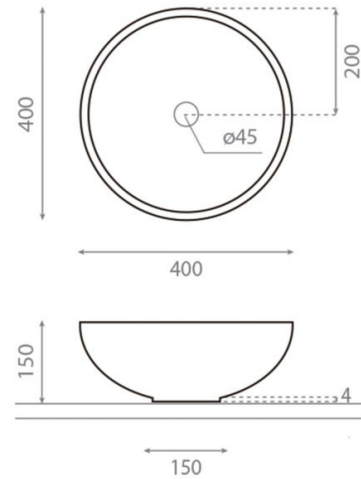

New Lys Madera

Ref. 00399

400x150 mm.

Características

Lavabo lys sobre encimera

Porcelana

Pintado a mano

Acabado madera

Medidas: 400x150 mm.

Base: 125 mm.