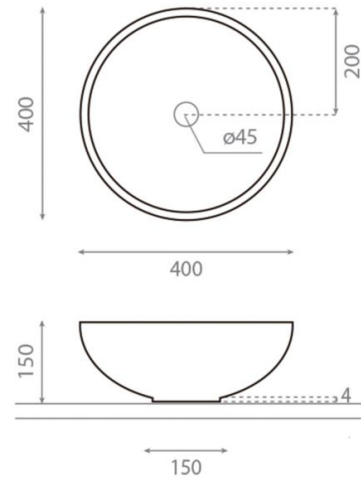

# Acero Corten

**Ref. 00400**

400x150 mm.

## Características

Lavabo circular  
Pintado a mano  
Acabado acero corten  
Medidas: 400x150 mm.  
Base: 125 mm.

¿Cómo se hace?  
<https://vimeo.com/300761595>