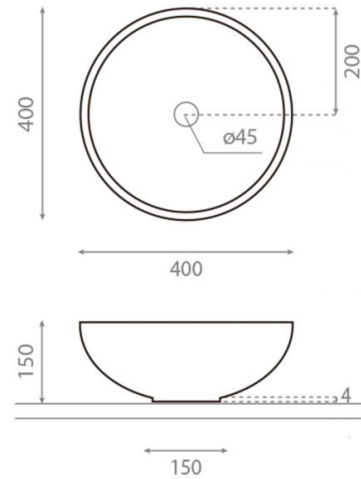

Negro mate

Ref. 00401

400x150 mm.

Características

Lavabo lys sobre encimera

Porcelana

Pintado a mano

Acabado negro mate

Medidas: 400x150 mm.

Base: 125 mm.