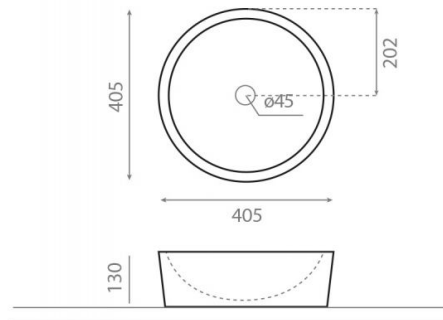

Dual

Ref. 00307

405x130 mm

Características

Lavabo de piedra, colección Natural Series.

No puede ir a pared.

Lavabo sin rebosadero.

Peso neto 23kg, peso con caja 24kg.