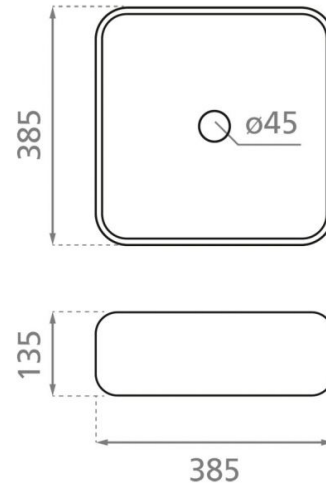

Dinan cuadrado

Ref. 4115

385x385x135 mm.

Características

Lavabo de porcelana
Sobre encimera
Sin rebosadero
Medidas: 385x385x135 mm.