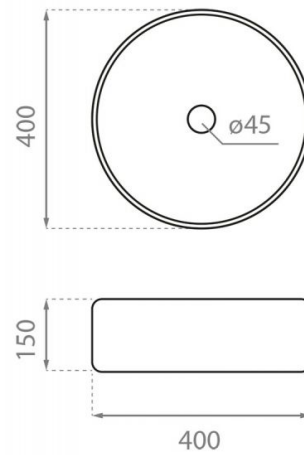

Dinan circular

Ref. 4117

400x400x150 mm.

Características

Lavabo de porcelana
Negro
Medidas: 400x400x150 mm.
Sobre encimera
Sin rebosadero

Colores disponibles: