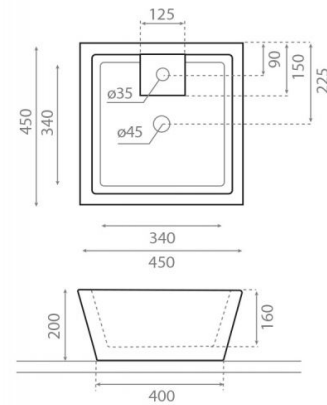

Rodas

Ref. 00310

450x450x200 mm

Características

Lavabo de piedra, colección Natural Series.

No puede ir a pared.

Lavabo sin rebosadero.

Peso neto 43kg, peso con caja 44kg.