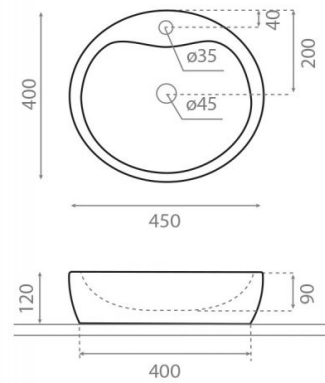

Santorini 45

Ref. 00312

450x400x120 mm

Características

Lavabo de piedra, colección Natural Series.
No puede ir a pared.
Lavabo sin rebosadero.
Peso Neto 27kg, peso con caja 28kg.
Unidades por palet: 33.

Colores disponibles: