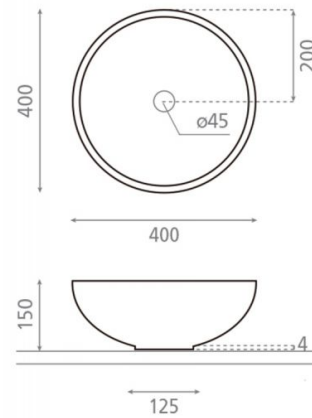

New Lys

Ref. 4084N

400x150 mm.

Características

Lavabo de porcelana
Sobre encimera
Medidas: 400x150 mm.
Base: 125 mm.

Colores disponibles: