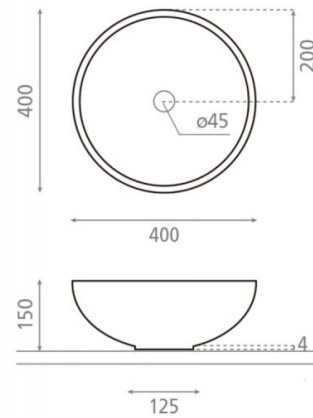

New Lys crudo

Ref. 4084CRU

400 x 150 mm.

Características

Lavabo de porcelana
Acabado crudo
Medidas: 400x150 mm.
Base: 125 mm.