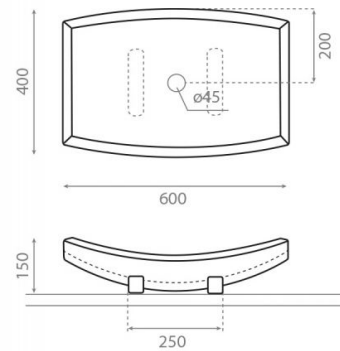

Bora Bora

Ref. 00320

600x400x150 mm

Características

Lavabo de piedra Colección Natural Series.

No puede ir a pared.

Lavabo sin rebosadero.

Peso Neto 23kg, peso con caja 24kg.

Unidades por palet: 24.