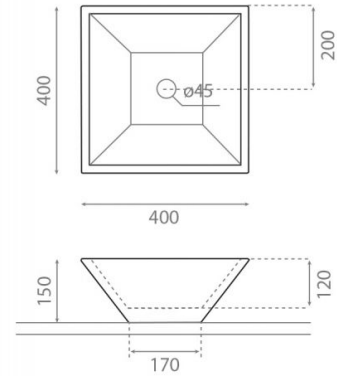

# Sumatra

**Ref. 00324**

400x400x150 mm

## Características

Lavabo de piedra, colección Natural Series.

No puede ir a pared.

Lavabo sin rebosadero.

Peso Neto 15kg, peso con caja 16g.

Unidades por palet: 33.