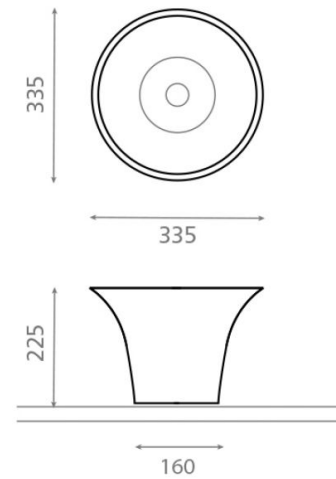

Sotres

Ref. 8332

330x330x223 mm.

Características

Lavabo cónico
Acabado brillante
Lavabo sobre encimera
Sin rebosadero
Medidas: 330x330x223 mm.
Acero inoxidable