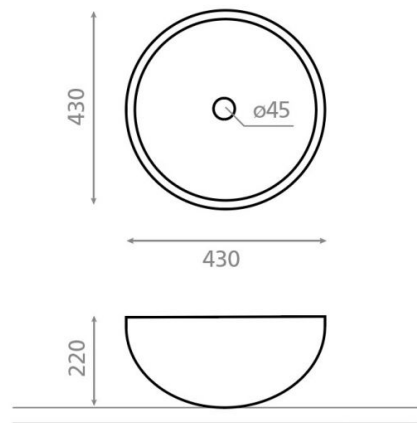

Bejes

Ref. 8333

430 x 220 mm.

Características

- Lavabo circular
- Acabado brillante
- Lavabo sobre encimera
- Sin rebosadero
- Acero inoxidable