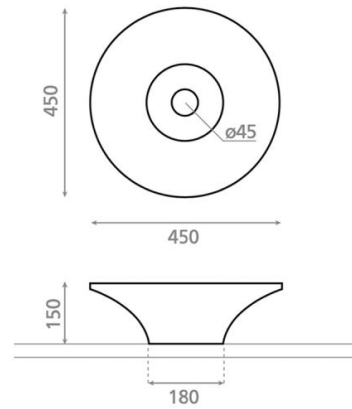

# Bulnes

**Ref. 8334**

450 x 150 mm.

## Características

Lavabo circular  
Sobre encimera  
Sin rebosadero  
Acabado brillante  
Acero inoxidable