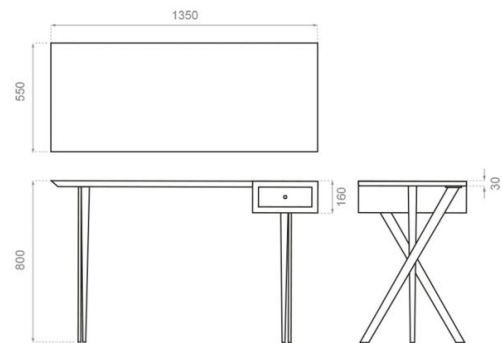

Secreter

Ref. 8237

1350x550x800 mm.

Características

Mueble de madera de acacia

Acabado roble

Colores disponibles: