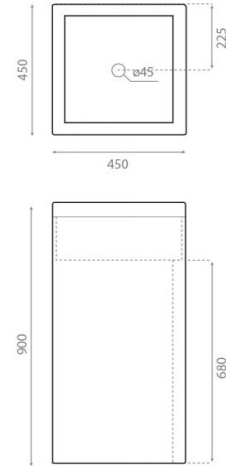

# Borneo

**Ref. 00330/WL**

450x450x900 mm

## Características

Lavabo de piedra, colección Natural Series. No tiene rebosadero.  
Peso neto 163kg

Colores disponibles: