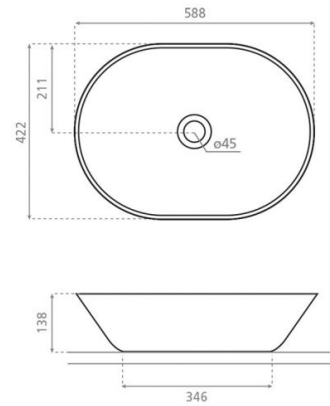

New Toulouse (con rebosadero)

Ref. 4038

590x420x140 mm.

Características

Lavabo sobre encimera
Con rebosadero