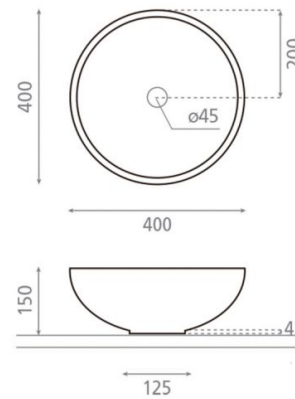

Rústico verde

Ref. 00412

400 x 150 mm.

Características

Lavabo redondo sobre encimera
Decorado con esmalte cerámico
400 x 150 mm.