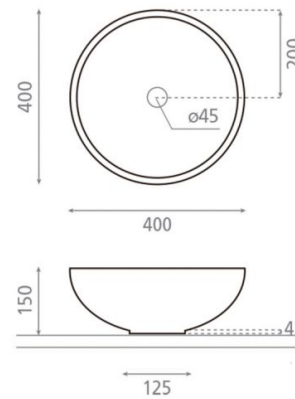

# Adán y Eva

**Ref. 00414**

400x150 mm.

## Características

Lavabo New Lys

Porcelana natural.

No puede ir a pared.

Medidas 400x150 mm.

Lavabo sin rebosadero.

Decorado por los artistas de Bathco

Atelier