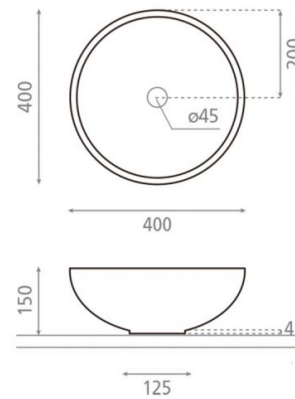

Mármol gris

Ref. 00415

400x150 mm.

Características

Lavabo New Lys
Porcelana natural.
No puede ir a pared.
Medidas 400x150 mm.
Lavabo sin rebosadero.
Decorado por los artistas de Bathco
Atelier
Técnica: pintura cerámica.