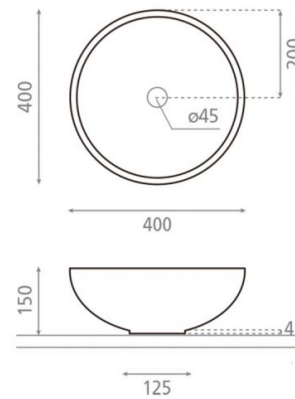

# Mármol Burdeos

**Ref. 00417**

400x150 mm.

## Características

Lavabo New Lys  
Porcelana natural.  
No puede ir a pared.  
Medidas 400x150 mm.  
Lavabo sin rebosadero.  
Decorado por los artistas de Bathco  
Atelier  
Técnica: pintura cerámica