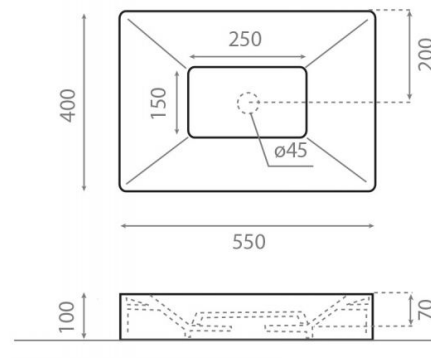

Quadro

Ref. 4039-4039P

550x400x100 mm

Características

Lavabo sobre encimera de porcelana.
No puede ir a pared.
Lavabo sin rebosadero.
Desagüe oculto.
Peso neto: 14kg, peso con caja 15kg.
Unidades por palet 50.