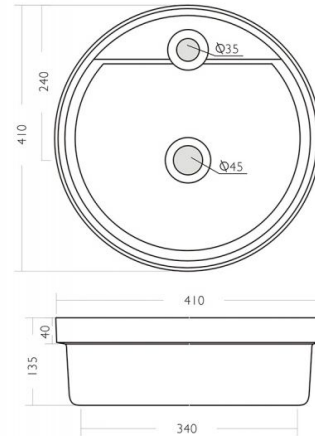

# Buelna

**Ref. 4124**

405x135mm.

## Características

Lavabo de porcelana circular.  
También disponible en cemento  
Dimensiones: 405x135mm.  
Compatible con la tapa ref. 4124/T