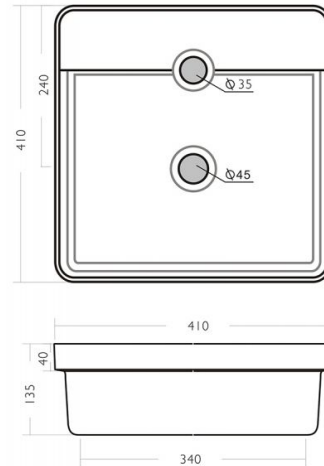

## Ref. 4123

410x410x140mm.

### Características

Lavabo rectangular de porcelana.  
También disponible en cemento  
Posibilidad de instalarlo sobre encimera  
o encastrado  
Medidas: 410x410x140 mm.  
Compatible con bandeja cuadrada ref.:  
4123/T