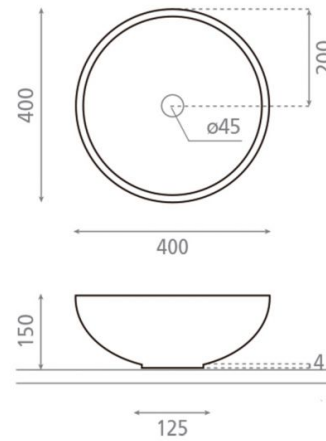

New Lys Oro negro

Ref. 00424

400x150 mm.

Características

Lavabo New Lys
Porcelana natural.
No puede ir a pared.
Medidas 400x150 mm.
Lavabo sin rebosadero.
Decorado por los artistas de Bathco
Atelier