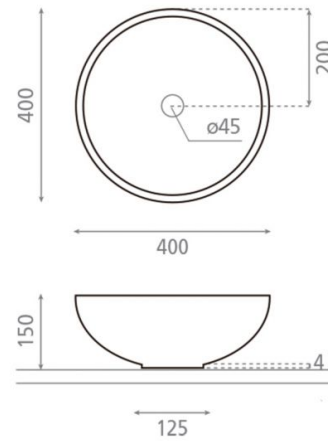

# Musgo

**Ref. 00425**

400x150 mm.

## Características

Lavabo New Lys  
Porcelana natural.  
No puede ir a pared.  
Medidas 400x150 mm.  
Lavabo sin rebosadero.  
Decorado por los artistas de Bathco  
Atelier