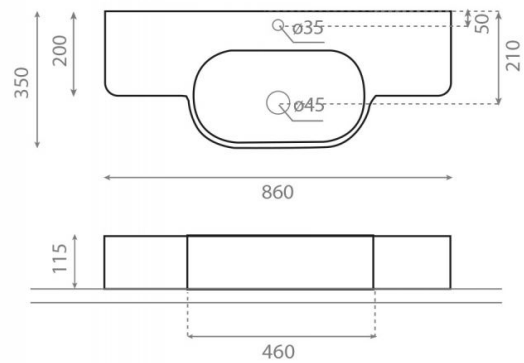

# Madrid Negro

**Ref. 4035/NE**

860x350x115 mm

## Características

Lavabo encimera de porcelana negro  
brillo.  
Puede ir a pared.  
Lavabo sin rebosadero.  
Peso neto 18kg, peso con caja 19kg.  
Unidades por palet 57.