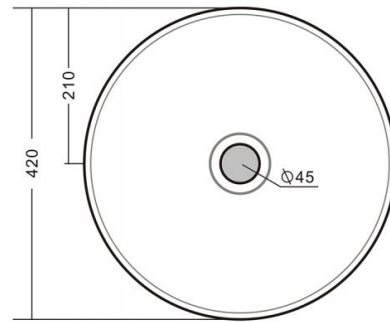

Villarreal

Ref. 4128

420x150 mm.

Características

Ref.: 4128

Lavabo redondo de porcelana.

Con rebosadero.

Medidas: 420x150 mm.