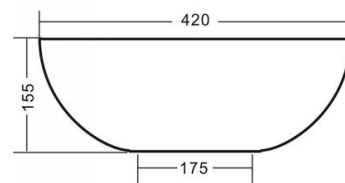

Villarreal

Ref. 4128

420x150 mm.

Características

Ref.: 4128

Lavabo redondo de porcelana.

Con rebosadero.

Medidas: 420x150 mm.