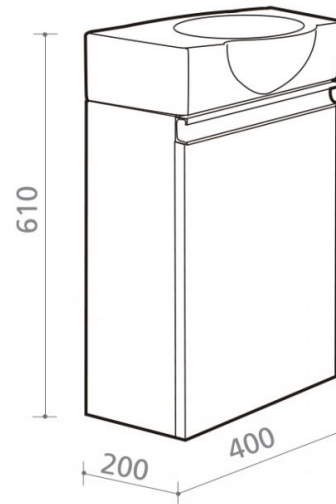

Set Venecia

Ref. 10005NE

610x400x200 mm.

Características

Mueble de baño Venecia negro
Con lavabo Venecia incluido

Peso de la caja: 14 kg.
Tamaño caja: 540x420x200 mm.