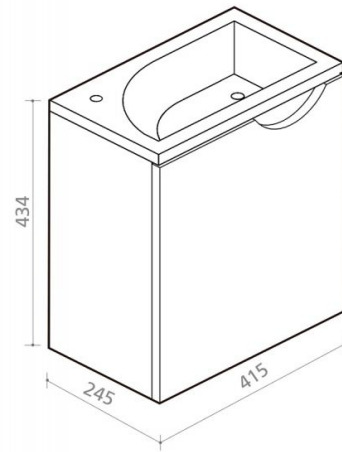

Set Smile

Ref. 9903BL

434x245x415 mm.

Características

Mueble de baño blanco con lavabo de resina smile

Dimensiones mueble: 415x245x434 mm.

Dimensiones lavabo: 415x255x465 mm.

Peso de la caja: 13 kg.

Tamaño caja: 475x255x465 mm.