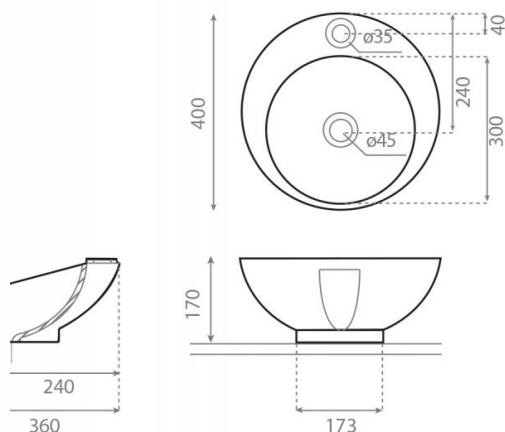

# Orbital Negro

Ref. 4040/NE

400x170 mm

## Características

Lavabo sobre encimera de porcelana negro, acabado brillo.  
No puede ir a pared.  
Lavabo sin rebosadero.  
Compatible con encimeras Bathco.  
Compatible con soporte ref\_00114  
Peso neto 6kg, peso con caja 7kg.  
Unidades por palet 46.