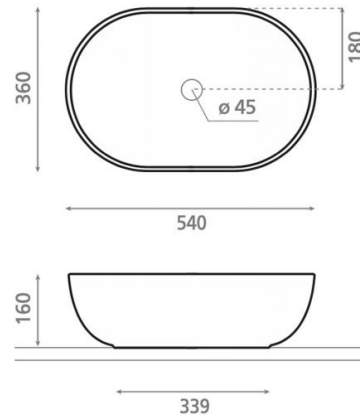

Livorno

Ref. 4129

540x360x160 mm.

Características

Lavabo sobre encimera
Porcelana
Con rebosadero