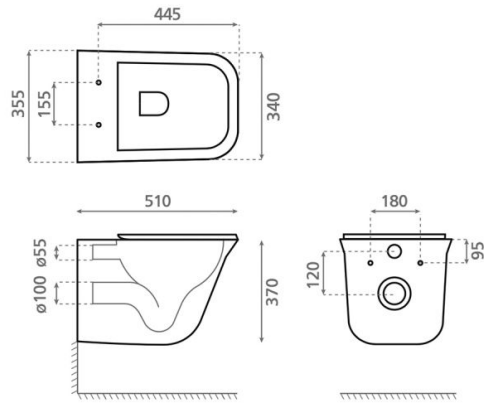

## Ref. 4556

355x510x370 mm.

### Características

- Inodoro suspendido
- Rimless
- Tapa termoendurecida extraíble slim
- Soft close
- Peso 22kg | Unidades por palé 20