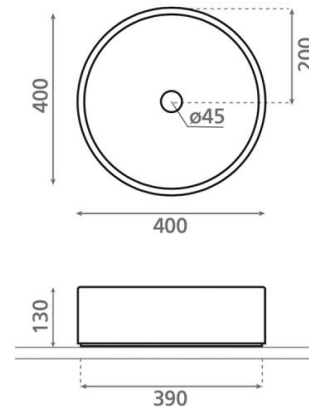

Pesquera

Ref. 08050/TJ

400x130 mm.

Características

Lavabo sobre encimera

Cemlab

Sin rebosadero

Colores disponibles: