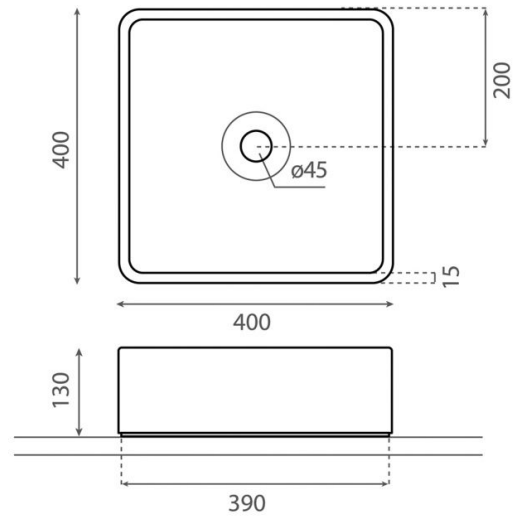

Nestares

Ref. 08051/GO

400x400x130 mm.

Características

Lavabo sobre encimera
Sin rebosadero
400x400x130 mm.
Cemlab

Colores disponibles: